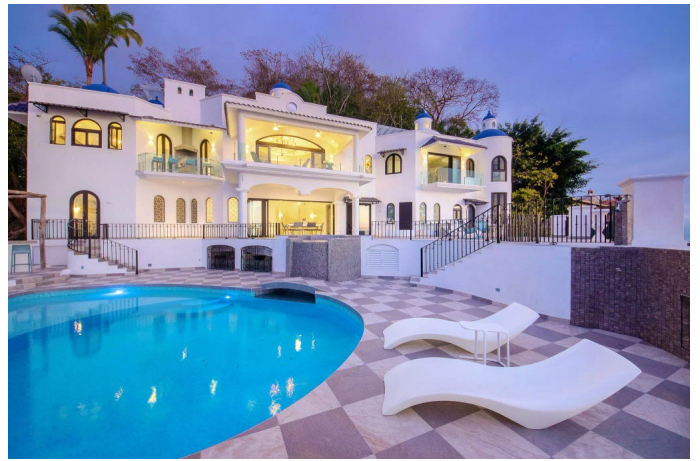

entertaining. Solar panels supplement the existing utilities. Tempered glass windows and doors efficiently climate-control the villa. Contains all modern conveniences for luxurious living in the tropics. Professionally-designed, state-of-the-art kitchen, stained glass windows, towering columns, high ceilings, dramatic cupolas, interior elevator shaft available. Parking level has room for 4-5 cars. Sold Minimally Furnished.

Built in 2000

Property View

Primary View   Ocean

Essential Information

MLS® #	32376
USD	US $4,999,000.00
CAD	CA $6,814,336.86
Mexican Pesos	MX $86,182,260.10
Bedrooms	6
Bathrooms	7.00
Full Baths	7
Construction Property Size	11,836.00 ft2
Lot Size	15,397.56 ft2
Year Built	2000
Type	Houses
Style	Multiple Levels
Status	Active
List Price MXN	MX $90,000,000.00

Community Information

Address	500-2 Paseo De Conchas Chinas Modern Estate Castle Samira
Location	City, Gated Community, Hillside
Zone	Puerto Vallarta
Area	South Shore
Subdivision	N/A
Community	Upper Conchas Chinas