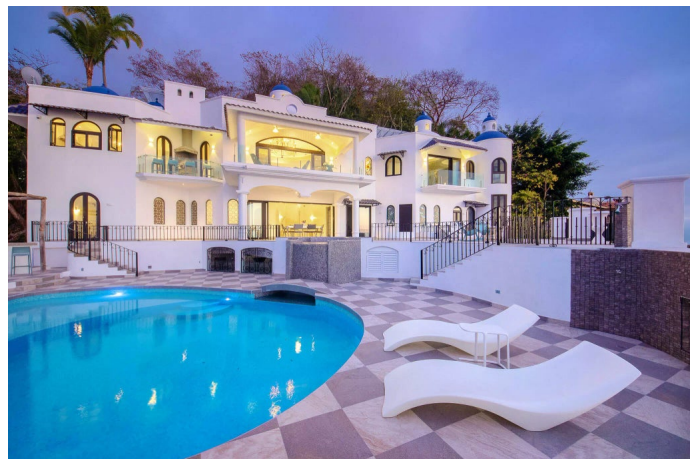

# \$4,999,000 - 500-2 Paseo De Conchas Chinas Modern Estate Castle Samira, Puerto Vallarta

MLS® #32376

**\$4,999,000**

6 Bedroom, 7.00 Bathroom

Houses

N/A, Puerto Vallarta, JALISCO

English below  
Lujo de otro nivel: Diseñada como un refugio para propietarios que buscan privacidad mientras disfrutan de una vista panorámica de 270 grados al océano, la ciudad, la selva y las montañas, esta moderna propiedad es impresionante. Esta impresionante remodelación de una clásica casa colonial mexicana le otorga un lujoso exterior contemporáneo y un impresionante interior de inspiración californiana. Amplia sala principal y gran terraza para el entretenimiento. Paneles solares complementan los servicios públicos existentes. Ventanas y puertas de vidrio templado controlan eficientemente la temperatura de la villa. Cuenta con todas las comodidades modernas para una vida de lujo en el trópico. Cocina de vanguardia de diseño profesional, vitrales, imponentes columnas, techos altos,... .. cúpulas espectaculares, ascensor interior disponible. El nivel de estacionamiento tiene espacio para 4-5 autos. Se vende con muebles básicos.

English  
Next-Level Luxury - Designed as a haven for owners seeking their privacy while enjoying a "Top-of-the-World" 270-degree view of the Ocean, City, Jungle and Mountains, this Modern Estate is breathtaking. This stunning remodel of a classical Mexican Colonial gives the property a luxurious Contemporary exterior and a stunning California-inspired interior. Expansive Great Room and Grand Terrace for

entertaining. Solar panels supplement the existing utilities. Tempered glass windows and doors efficiently climate-control the villa. Contains all modern conveniences for luxurious living in the tropics. Professionally-designed, state-of-the-art kitchen, stained glass windows, towering columns, high ceilings, dramatic cupolas, interior elevator shaft available. Parking level has room for 4-5 cars. Sold Minimally Furnished.